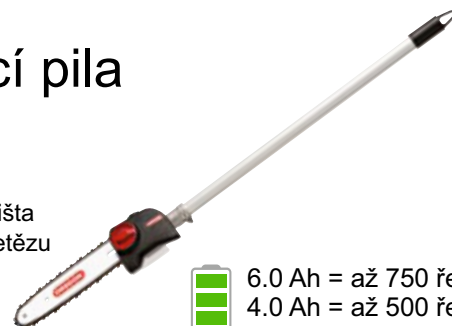

PS600 nástavec Vyvětovací pila

SPECIFIKACE

- 25.4 cm (10") Oregon lišta
- rozteč řetězu 1/4 typ řetězu Oregon 25AP
- Délka 2.02 m, dosah až 4.22 m**
- Délka 2,72m s prodlužovacím dílem EX600
- Kapacita olejové nádrže 100ml
- Pouze 1.8 kg

	6.0 Ah = až 750 řezů
	4.0 Ah = až 500 řezů
	2.6 Ah = až 350 řezů

Při síle materiálu 5-7 cm

590996 Nástavec - vyvětovací pila

25AP058E Náhradní řetěz

100SDAA041 Náhradní vodící lišta