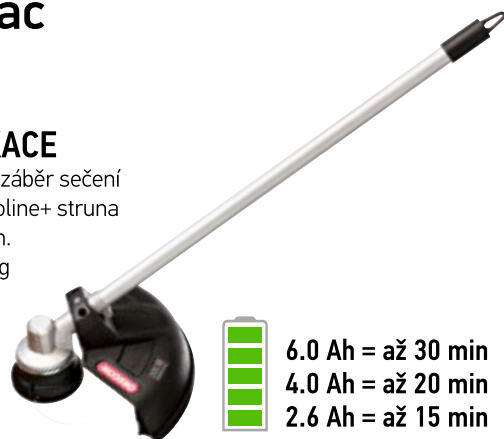

590995

ST600 nástavec

Vyžinač

SPECIFIKACE

36 cm (14") záběr sečení
2.0 mm Duoline+ struna
5500 ot/min.
Pouze 1.6 kg

6.0 Ah = až 30 min
4.0 Ah = až 20 min
2.6 Ah = až 15 min

590994

Nástavec - vyžinač