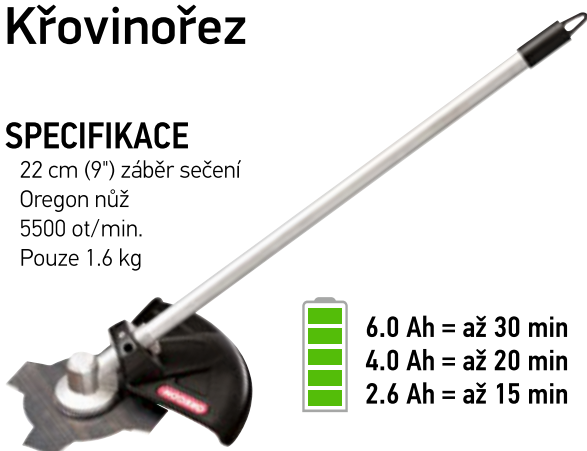

Křovinořez

SPECIFIKACE

22 cm (9") záběr sečení
Oregon nůž
5500 ot/min.
Pouze 1.6 kg

6.0 Ah = až 30 min
4.0 Ah = až 20 min
2.6 Ah = až 15 min

591000

Nástavec - křovinořez