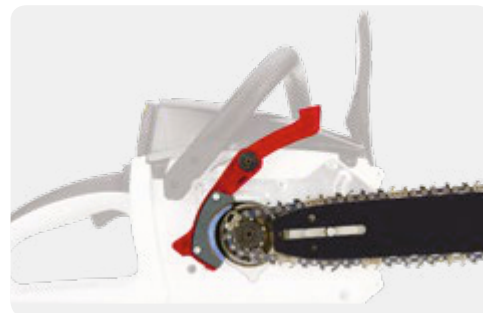

Ostřicí systém PowerSharp

Se zabudovaným samoostřícím systémem POWERSHARP® neztrácíte čas kvůli ostření řetězu. Jednoduše zatáhnete na pár vteřin za červenou páčku a Váš řetěz bude řezat opět jako nový. S PowerSharp systémem ostříte přímo na pile, při práci a během několika vteřin..