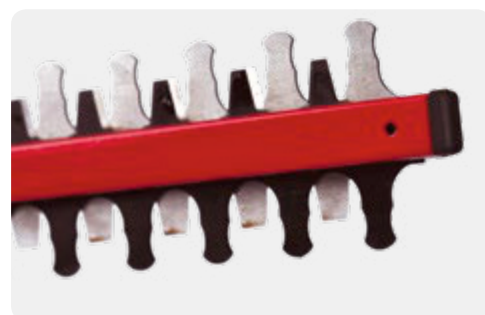

SPECIFIKACE

- 2750 kmitů za minutu při maximální rychlosti.
- Řeže větve o síle až 1,9 cm
- Nastavitelná rychlost stříhání.

NÁŠ TIP

Tvarujte Vaš živý plot

Tvar Vašeho živého plotu může prodloužit jeho život a zdraví. Například: plot ve tvaru "A" umožní slunečním paprskům dosáhnout i na nejnižší úroveň plotu. Díky tomu jsou kořeny a kmeny silnější. Plotostřih HT255 je lehký a tvarování plotu s ním je velmi snadné.

Prémiová technologie nožů

Vyrobena prémiovou technologií, aby obstály i ve srovnání s tou nejlepší konkurencí. Pevné a odolné nože plotostřihu Oregon HT 255 jsou perfektní pro stříhání a tvarování plotu do různých podob.