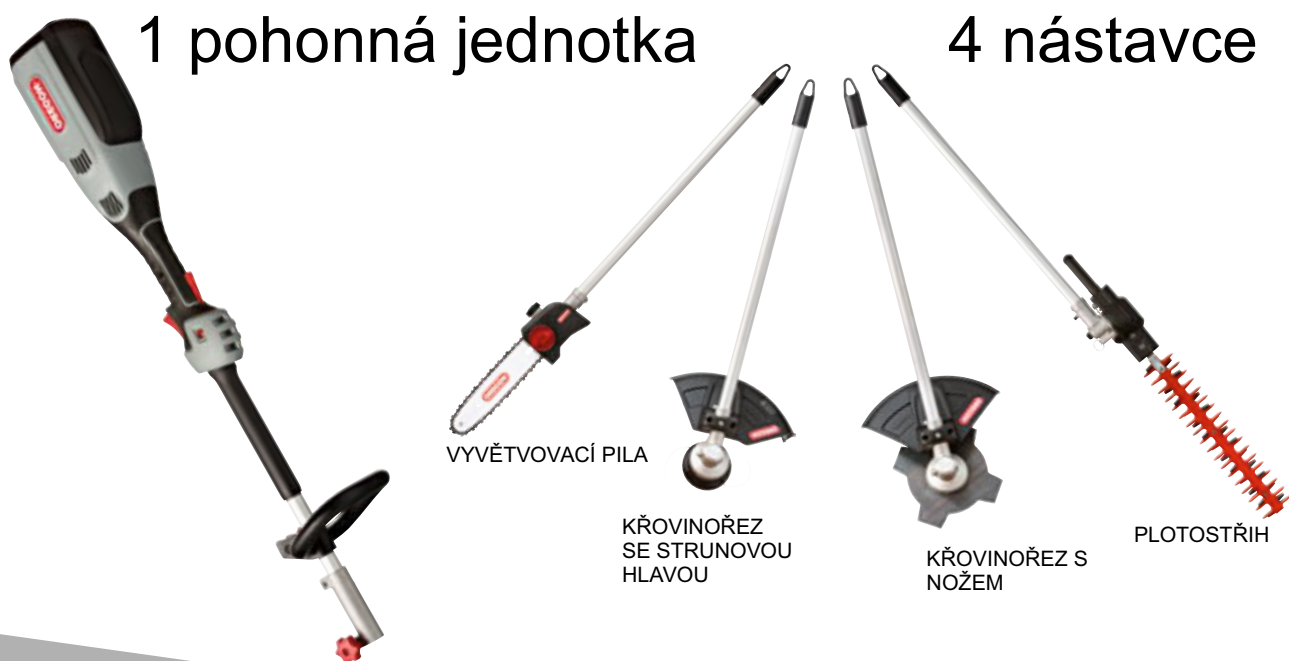

*Napětí plně nabité baterie (měřeno bez zátěže) je 36 voltů.

Bezdrátový Multi nastavcový systém

Víceúčelový a velmi výkonný systém navržený pro majitele rodinných domů pro úsporu času a peněz. Oregon multi nastavcový systém Vám umožní vybrat si nástavec, který právě potřebujete a vytvořit si systém přístrojů, který vyhovuje Vaším potřebám a potřebám Vaší zahrady. Všechny Oregon nástavce fungují na základě jedné pohonné jednotky s bezuhlíkovým motorem, který přístrojům dodává nekolísající sílu. Během několika vteřin přejdete od vyvětvování stromů na vyžínání trávy.

VÝKONNÝ

- Bezuhlíkový motor dodává více síly a vysoký točivý moment pro vyšší efektivitu.
- Poskytne dostatek síly na sečení a stříhání velkých ploch.
- Stálý lithium ion výkon.

VŠESTRANNÝ

- Jeden systém, který Vám umožní vybrat si ze vzájemně zaměnitelných nástavců podle typu vykonávané práce
- Plynulý přechod od práce ve velkém k precizní práci
- Výměna jednoho nástavce za druhý během několika vteřin.

EFEKTIVNÍ

- Jeden zdroj síly — už nemusíte dělat údržbu několika benzínových přístrojů.
- Použití s jakoukoli 36V baterií Oregon

SKLADOVATELNÝ

- Zabere méně místa ve Vaší garáži nebo kolně.
- Snadno se vejde do střešního nosiče Vašeho auta nebo na vlek.
- Nižší hmotnost znamená snadnější manipulaci.

VYBERTE SI SADU PRO POHON

Pohonná jednotka bez nástavce

Pokud již máte Oregon baterie a nabíječku

Pohonná jednotka sada E6
Pohonná jednotka
2.6 Ah baterie
Standardní nabíječka

Pohonná jednotka sada A6
Pohonná jednotka
4.0 Ah baterie
Standardní nabíječka